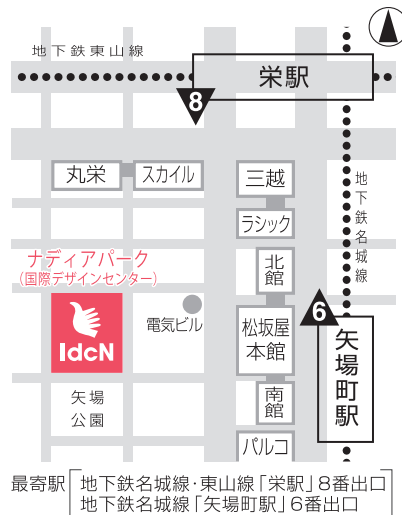

講師：株式会社 乃村工藝社 / DSA正会員

岡田哲弥

2017年

7月7日(金)

19:00 — 20:30 (開場18:30) 入場料 ¥1,000 (当日支払)

会場 / クリエイティブビジネススペース **Chord** (国際デザインセンター 4F) **定員80名**

■セミナー終了後、パーティを予定しています。会場未定・会費¥4000程度。

主催 / 一般社団法人 日本空間デザイン協会 (DSA) 中部支部

参加申込

Fax : 052-251-7666

Email : dsa@kdps.ac.jp

メールフォームQRコード

ご参加の へ をご記入ください。

セミナー

パーティ

フリガナ
お名前 (代表者名)